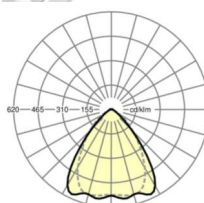

параметры

номер заказа	19532026170
код EAN	4020863433704
номер таможенного тарифа	94051190
Знак прохождения контроля	IP 64, класс защиты I, ENEC10 VDE, F, D, HACCP DIN10500/Food/IFS-пригодность для применения/BRC, Indoor, CE
Степень ударопрочности IK	IK03 (-20°C bis 35°C)
Температура окружения	ta -20°C в 35°C
Особые свойства	Готовность к IoT «Ready for IoT»
Гарантийный срок	5 лет
Государственные программы поддержки	BEG - государственные субсидии для энергосберегающих зданий (действительна только для Германии)

электротехника

Балласт	Электронный драйвер DALI2 (1 штука)
Мощность системы	52W
сетевое напряжение	230V/50Hz
автоматический предохранитель (пусковой ток)	13 штук/B10, 24 штук/B16, 25 штук/C10, 40 штук/C16
класс энергосбережения/Источник света	B

Оптика

Оснастка	LED, цветопередача/оттенок света CRI ≥ 80 / 6500K
Допуск для координаты цветности (MacAdam)	3SDCM
Номинальный световой поток	9115lm
Срок службы LED	50000h L80/B10 (Tq 35°C), 70000h L80/B50 (Tq 35°C)
светоотдача светильников	176lm/W
Угол излучения	80° (C0) / 75° (C90)
UGR поп./вдоль	19.4 / 20.1

DEEP-LINK

<https://www.regiolum.de/ru/article/19532026170>

Ссылка	LED 9000lm 865
ηLB	100 %
Φ ↓/↑	98 % / 2 %
UGR поп./вдоль	19.4 / 20.1